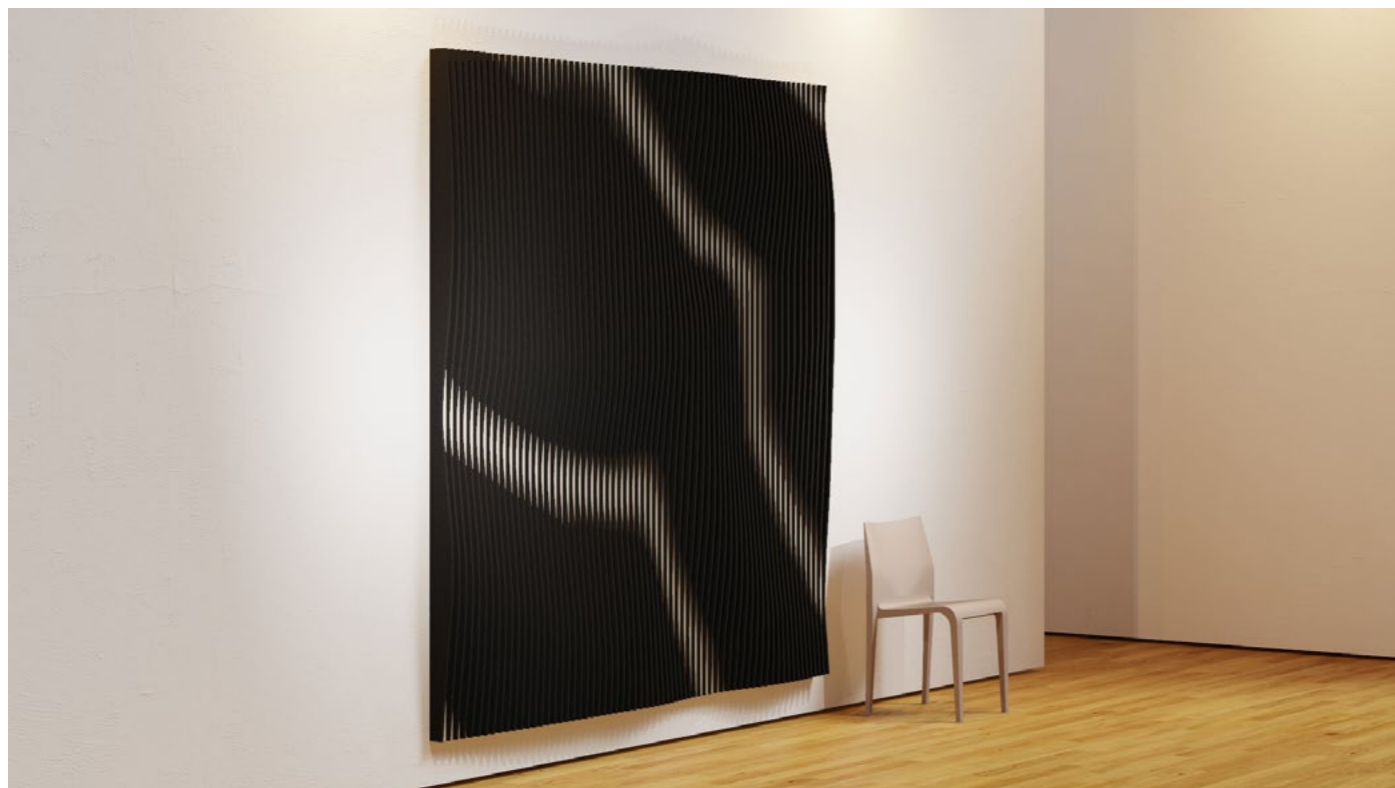

# maxbaffle shine

dimensions	price per piece excluding VAT
240cm × 240cm × 10cm	5231 EUR
200cm × 278cm × 10cm	5730 EUR

col. night & egg

col. camel & egg

col. fir & egg

col. leaf & fir

col. pistachio & egg

col. night & egg