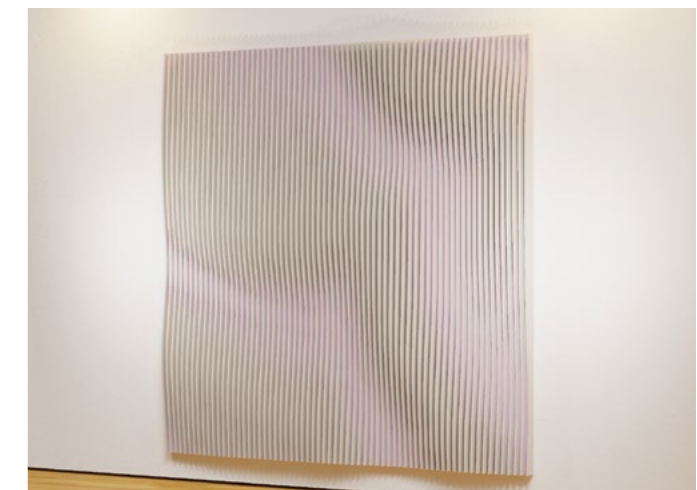

col. concrete & lavender